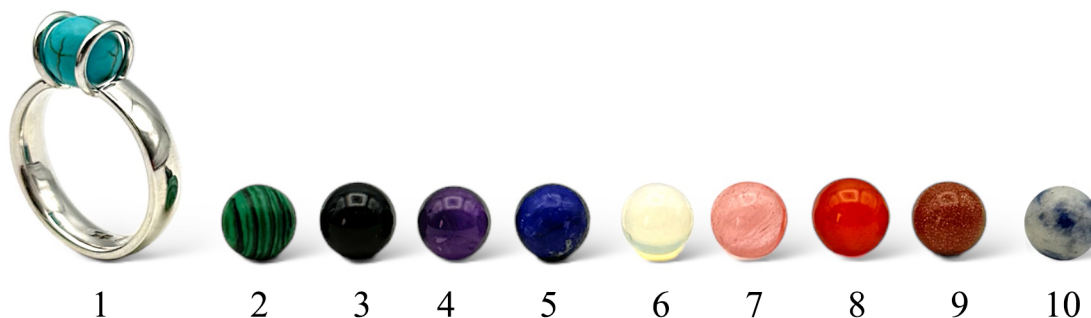

BORGHI ARGENTERIA

COLLEZIONE ROLL - PIETRE NATURALI DISPONIBILI

1. TURCHESE
2. MALACHITE
3. ONICE
4. AMETISTA
5. LAPISLAZZOLO
6. OPALE
7. QUARZO ROSA
8. CORNIOLA
9. PIETRA DEL SOLE
10. SODALITE

Pietre dure previste all'acquisto dei diversi prodotti

- Anello SB Roll: 4 pietre dure (a scelta)
- Anello SB Roll perla: 2 pietre dure (a scelta)
- Orecchini SB Roll (classic e long): 3 pietre dure (a scelta)

Una volta terminato l'ordine, inviare un'email a **info@stanislaoborghi.com** specificando quali pietre si desidera ricevere.